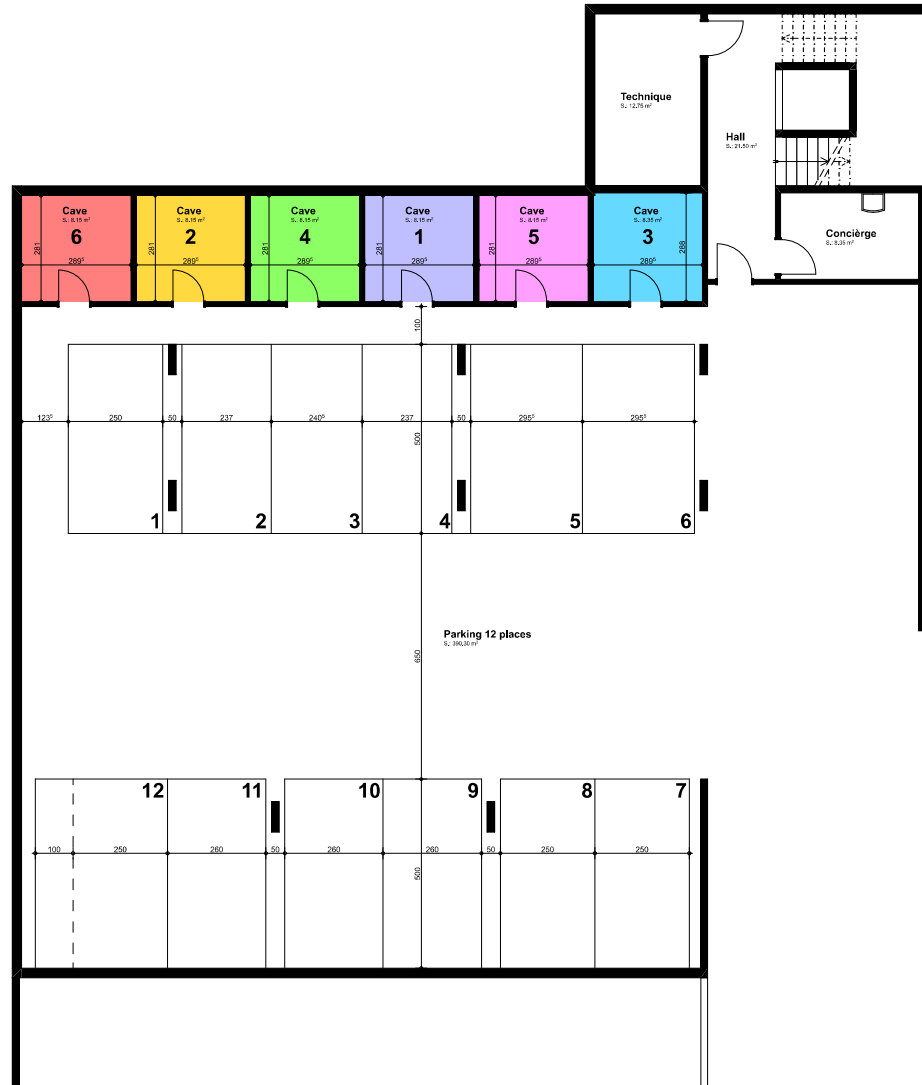

# CONSTRUCTION DE 2 HABITATIONS INDIVIDUELLES AVEC 6 APPARTEMENTS + PARKING SOUTERRAIN

Chemin du Clos 4 1782 La Corbaz (FR) commune de La Sonnaz

**Stationnement + caves 1:200**