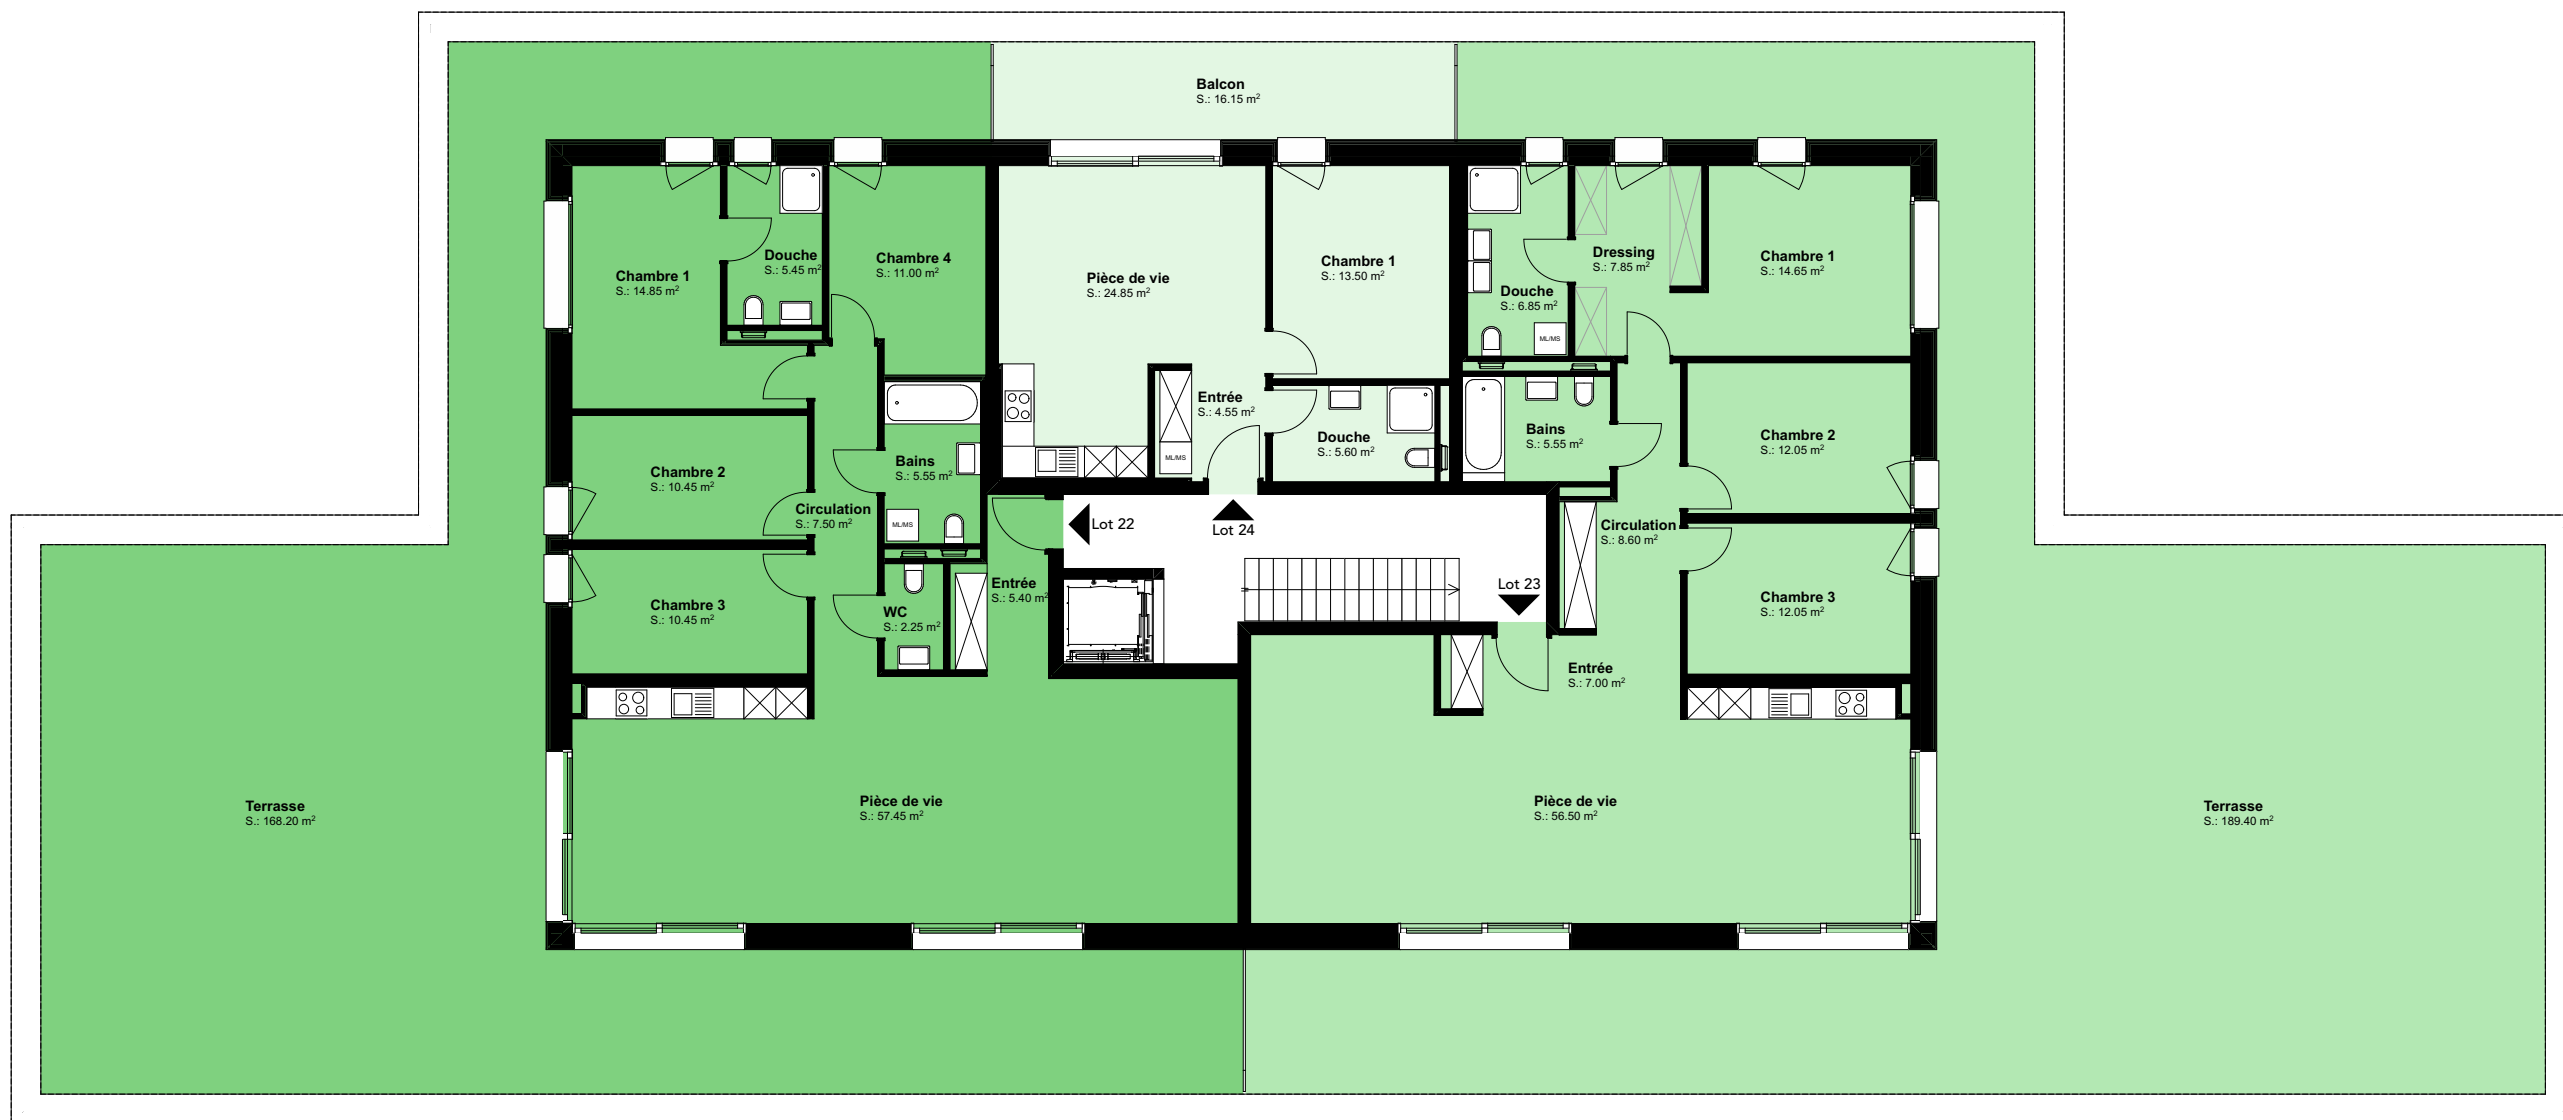

Lot 24 // 2.5 pièces

Lot 22 // 5.5 pièces

Lot 23 // 4.5 pièces

Lot	Etage	Nbre de pièces	Surface appart m2	Jardin privatif m2	Terrasse m2	Balcon m2	Cave	Surface de vente m2
22	Attique	5.5	131.00	-	168.20	-	7.75	187.07
23	Attique	4.5	131.35	-	189.40	-	5.00	194.48
24	Attique	2.5	48.30	-	-	16.15	2.65	56.37