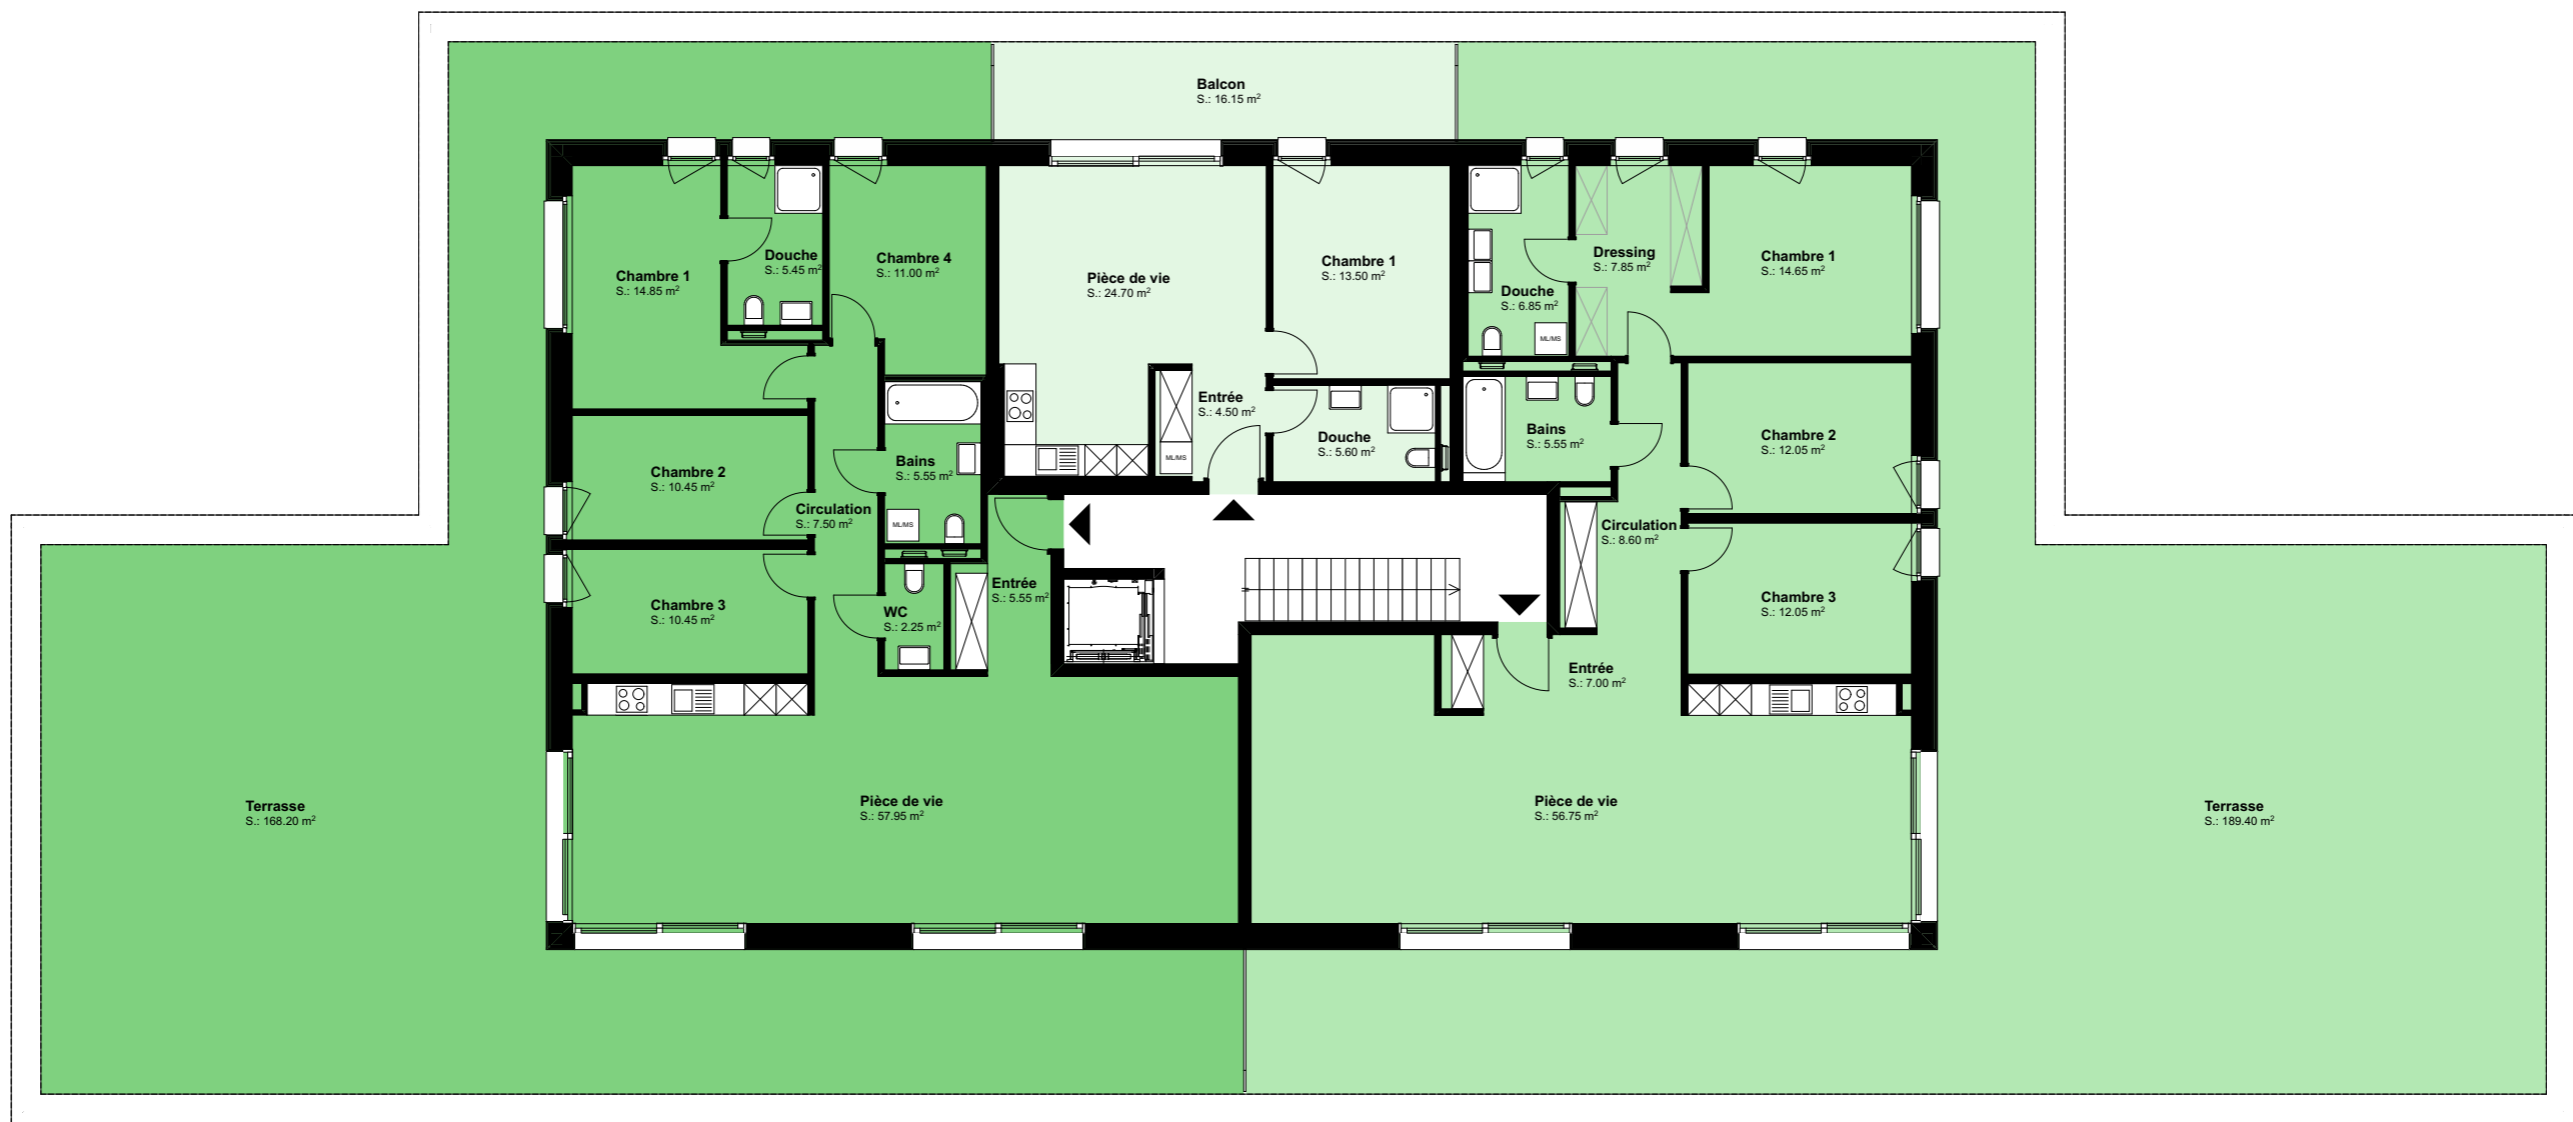

Lot 24 // 2.5 pièces

Lot 22 // 5.5 pièces

Lot 23 // 4.5 pièces

Lot	Etage	Nbre de pièces	Surface appart m2	Jardin privatif m2	Terrasse m2	Balcon m2	Cave	Surface de vente m2
22	Attique	5.5	131.00	-	168.20	-	7.75	187.07
23	Attique	4.5	131.35	-	189.40	-	5.00	194.48
24	Attique	2.5	48.30	-	-	16.15	2.65	56.37